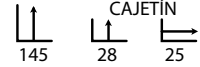

Perchero Palm blanco

Ref: 500214
Material: Polipropileno blanco

PRECIO:
39€

Perchero Palm negro

Ref: 500215
Material: Polipropileno negro

PRECIO:
39€

Portacatálogos plegable metálico

Ref: 500715
Material: Hierro perforado lacado gris