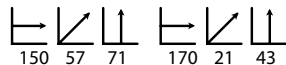

PRECIO:
58,95€

Mesa Cocktail baja negra 120

Ref: 304506
Material: Melamina negra
Patatas: Acero inoxidable pulido satinado
(Disponible con tablero de 160)

PRECIO:
62,20€

Conjunto Picnic

Ref: 600213
Estructura: Madera de pino
Medidas mesa Medidas asiento