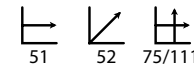

Taburete Tomi gris

Ref: 207617
Asiento: Terciopelo gris
Patas: Hierro imitación madera