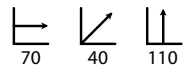

Mesa Natura negra

Ref: 399962
Pata: Hierro lacado negro
Sobre: DM lacado negro

PRECIO:
56,70€

TABURETES

Taburete About a Stool gris

Ref: 207516
Asiento: Tapizado tela gris
Estructura: Madera fresno

PRECIO:
58,75€