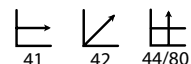

Silla Catifa 46 polipiel blanca

Ref: 202416
Asiento: Polipiel blanca
Patas: Acero cromado

PRECIO:
38€

Silla Catifa 46 tela gris

Ref: 202409
Asiento: Tela gris
Patas: Acero cromado

PRECIO:
38€

Silla Diamond Modelo 2