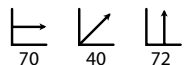

PRECIO:
62,20€

Mesa Cocktail alta negra 120

Ref: 304504
Material: Melamina negra
Patatas: Acero inoxidable pulido satinado
(Disponible con tablero de 160)

PRECIO:
62,20€

Mesa Cocktail baja blanca 120

Ref: 304505
Material: Melamina blanca
Patatas: Acero inoxidable pulido satinado
(Disponible con tablero de 160)