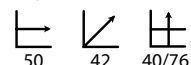

Ref: 103603
Material: Estructura acero cromado
Cojín: Polipiel blanco

PRECIO:
38,23€