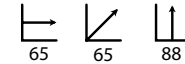

Pouf pera blanco

Ref: 514004
Material: Poli piel blanca